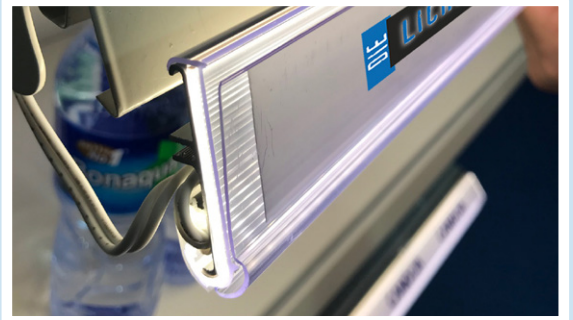

Unser Neustes Produkt:

Regalbeleuchtung

werkzeuglose Montage

Wir präsentieren unsere neue LED-Regalbeleuchtung, die sich für eine Vielzahl aller Regalsysteme eignet. Durch die entsprechenden Lichtfarben werden die Produkte optimal ausgeleuchtet. Das System basiert auf Magnetbefestigungen für Leitungen, Stromschienen und Leuchten.

- jegliche Lichtfarbe
- unterschiedliche Längen
- erregt hohe Aufmerksamkeit
- gleiche Helligkeit in allen Regalfächern
- top Preis-Leistungs-Verhältnis

**DIE LICHT
MACHER**