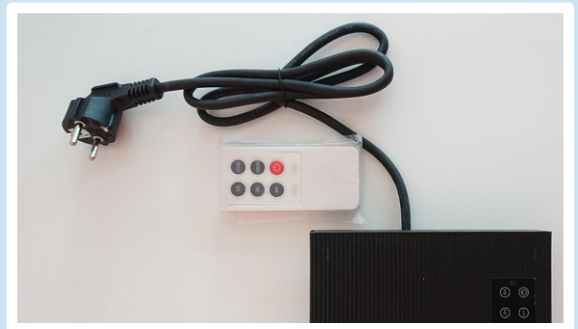

Unser Neustes Produkt:

Dunkelheizstrahler

Elegante Wärmelösung ohne Lichtemission

Der Dunkelheizstrahler ist ein überlegendes Produkt der Spitzenklasse. Durch seine wohlige Infrarot-Wärme verzichtet er auf konventionelle, helleuchtende Heizröhre. Zusätzlich bietet er eine formschöne Lösung für architektonisch anspruchsvolle, windgeschützte Außenbereiche.

- zwei Heizstufen bis 2.400 Watt
- Spritz- /Strahlwasser geschützt
- inkl. Wand- /Deckenhalterung
- Infrarot-Fernbedinung
- 1, 2 oder 4 Stunden Laufzeit
- Aluminium-Design-Gehäuse

**DIE LICHT
MACHER**