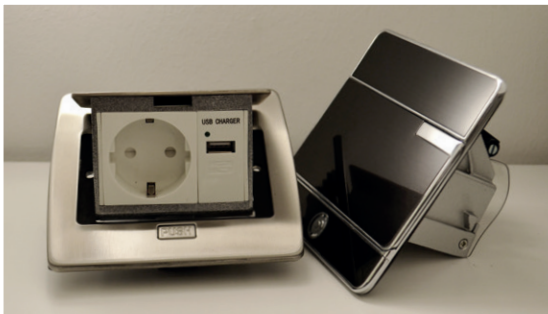

Unser Neustes Produkt:

Bodentank

Für jeden Anschluss zu haben

Wir präsentieren unsere neuen Bodentanks. Ob rund, eckig oder in Pyramidenform, es ist für jeden was dabei. Sie verschwinden (optisch) nicht nur in Böden sondern auch in Tischen oder Regalen. Es gibt sie in Hoch- und Querformat und können mit jedem Anschluss bestückt werden.

Anschlüsse:

- USB (C)
- VGA
- HDMI
- RCA
- LAN ...und noch viele weitere

**DIE LICHT
MACHER**