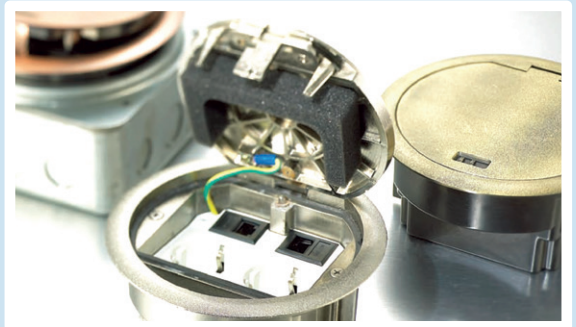

Unser Neustes Produkt:

Bodentank

Für jeden Anschluss zu haben

Wir präsentieren unsere neuen Bodentanks. Ob rund, eckig oder in Pyramidenform, es ist für jeden was dabei. Sie verschwinden (optisch) nicht nur in Böden sondern auch in Tischen oder Regalen. Es gibt sie in Hoch- und Querformat und können mit jedem Anschluss bestückt werden.

Anschlüsse:

- USB (C)
- VGA
- HDMI
- RCA
- LAN ...und noch viele weitere

**DIE LICHT
MACHER**